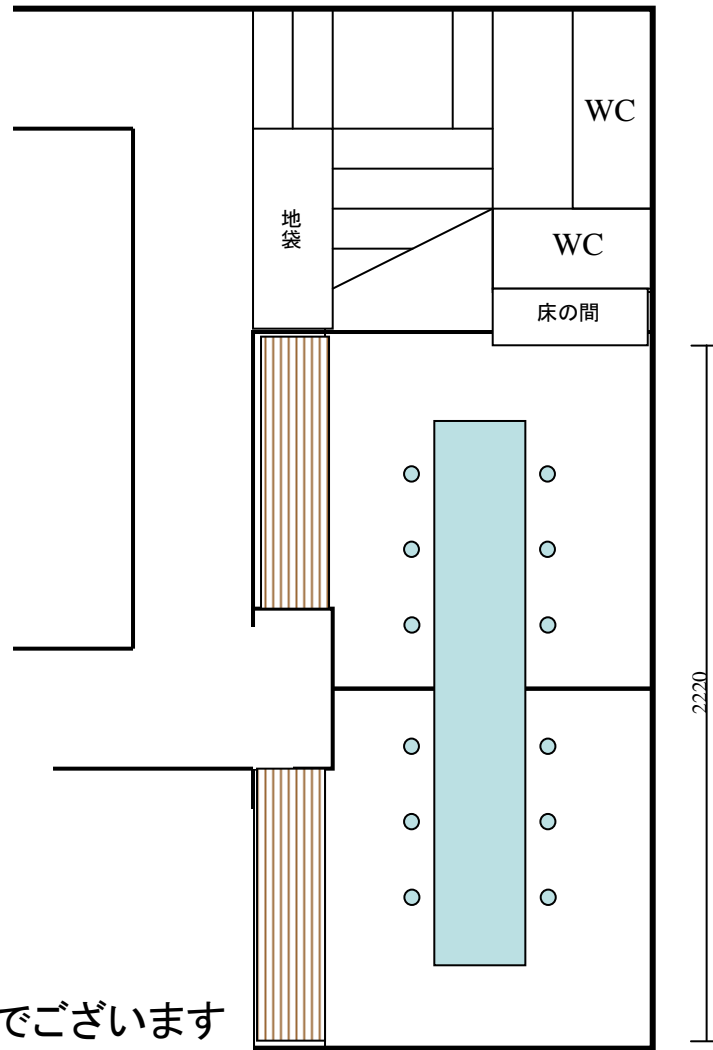

Floor Information

MAIN THE SODOH La sala

コース料理スタイル

※12名様想定レイアウトでございます

29m²